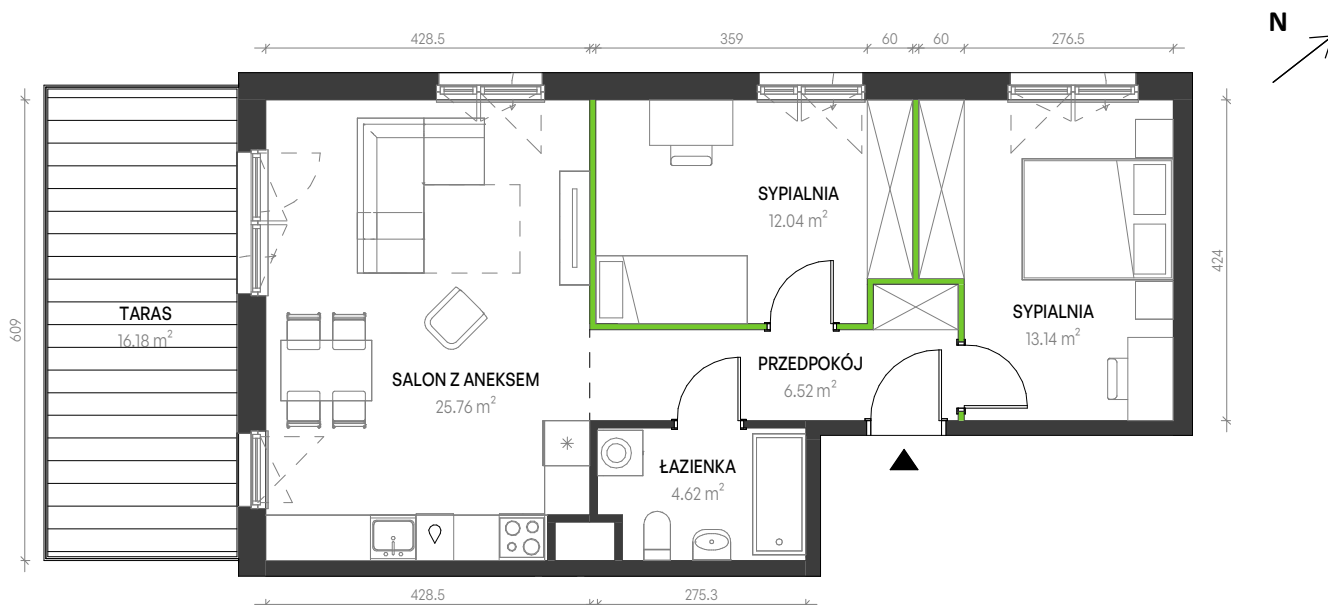

Augustowska Vita

nr B-C-4

Powierzchnia **62,08 m²**

Piętro **0**

Aranżacja mieszkania jest przykładowa

Powierzchnia **użytkowa**

| | |
|-----------------|----------------------|
| ŁAZIENKA | 4.62 m ² |
| SALON Z ANEKSEM | 25.76 m ² |
| SYPIALNIA | 13.14 m ² |
| SYPIALNIA | 12.04 m ² |
| PRZEDPOKÓJ | 6.52 m ² |
| Razem | 62.08 m ² |

TARAS 16.18 m²

U nas nigdy nie płacisz za powierzchnię pod ścianami działowymi

Rzut kondygnacji **Piętro 0**

Plan osiedla **Budynek B**