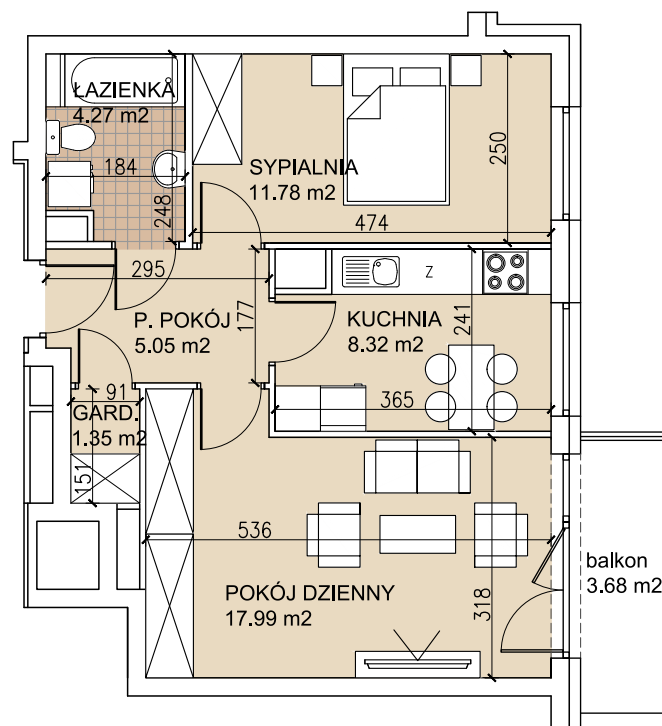

ul. Lothara Herbsta

powierzchnia użytkowa **48,76** m²

pokój dzienny	17,99 m ²
sypialnia	11,78 m ²
garderoba	1,35 m ²
kuchnia	8,32 m ²
łazienka	4,27 m ²
przedpokój	5,05 m ²
balkon	3,68 m ²