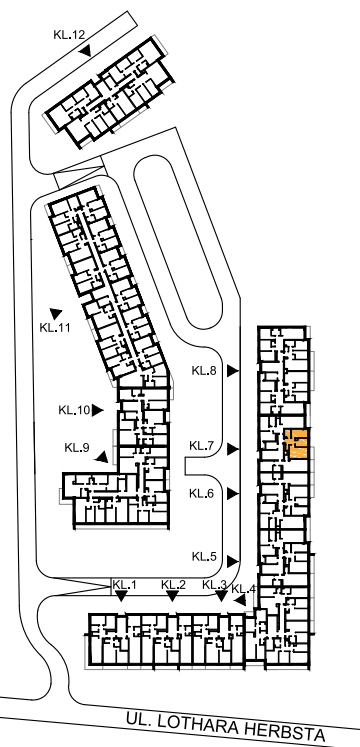

ul. Lothara Herbsta

powierzchnia użytkowa **48,76** m²

pokój dzienny	17,99 m ²
sypialnia	11,78 m ²
garderoba	1,35 m ²
kuchnia	8,32 m ²
łazienka	4,27 m ²
przedpokój	5,05 m ²
balkon	3,68 m ²