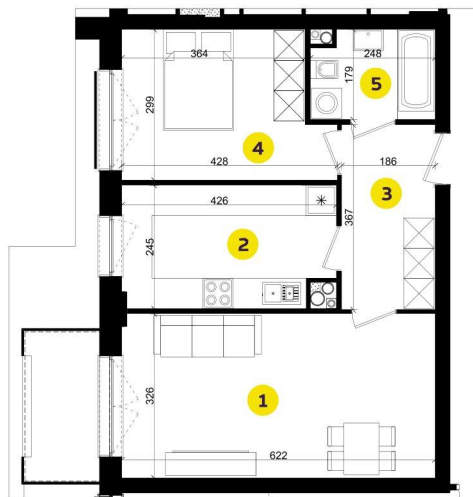

# MIESZKANIE D2A

Pow.: 52,33 m<sup>2</sup>

Piętro: 1

**NOWE  
ZŁOTNO**

1. Salon	20,09 m <sup>2</sup>
2. Kuchnia	9,92 m <sup>2</sup>
3. Przedpokój	6,72 m <sup>2</sup>
4. Pokój	11,44 m <sup>2</sup>
5. Łazienka	4,16 m <sup>2</sup>

Powierzchnia: 52,33 m<sup>2</sup>

Balkon: 4,20 m<sup>2</sup>