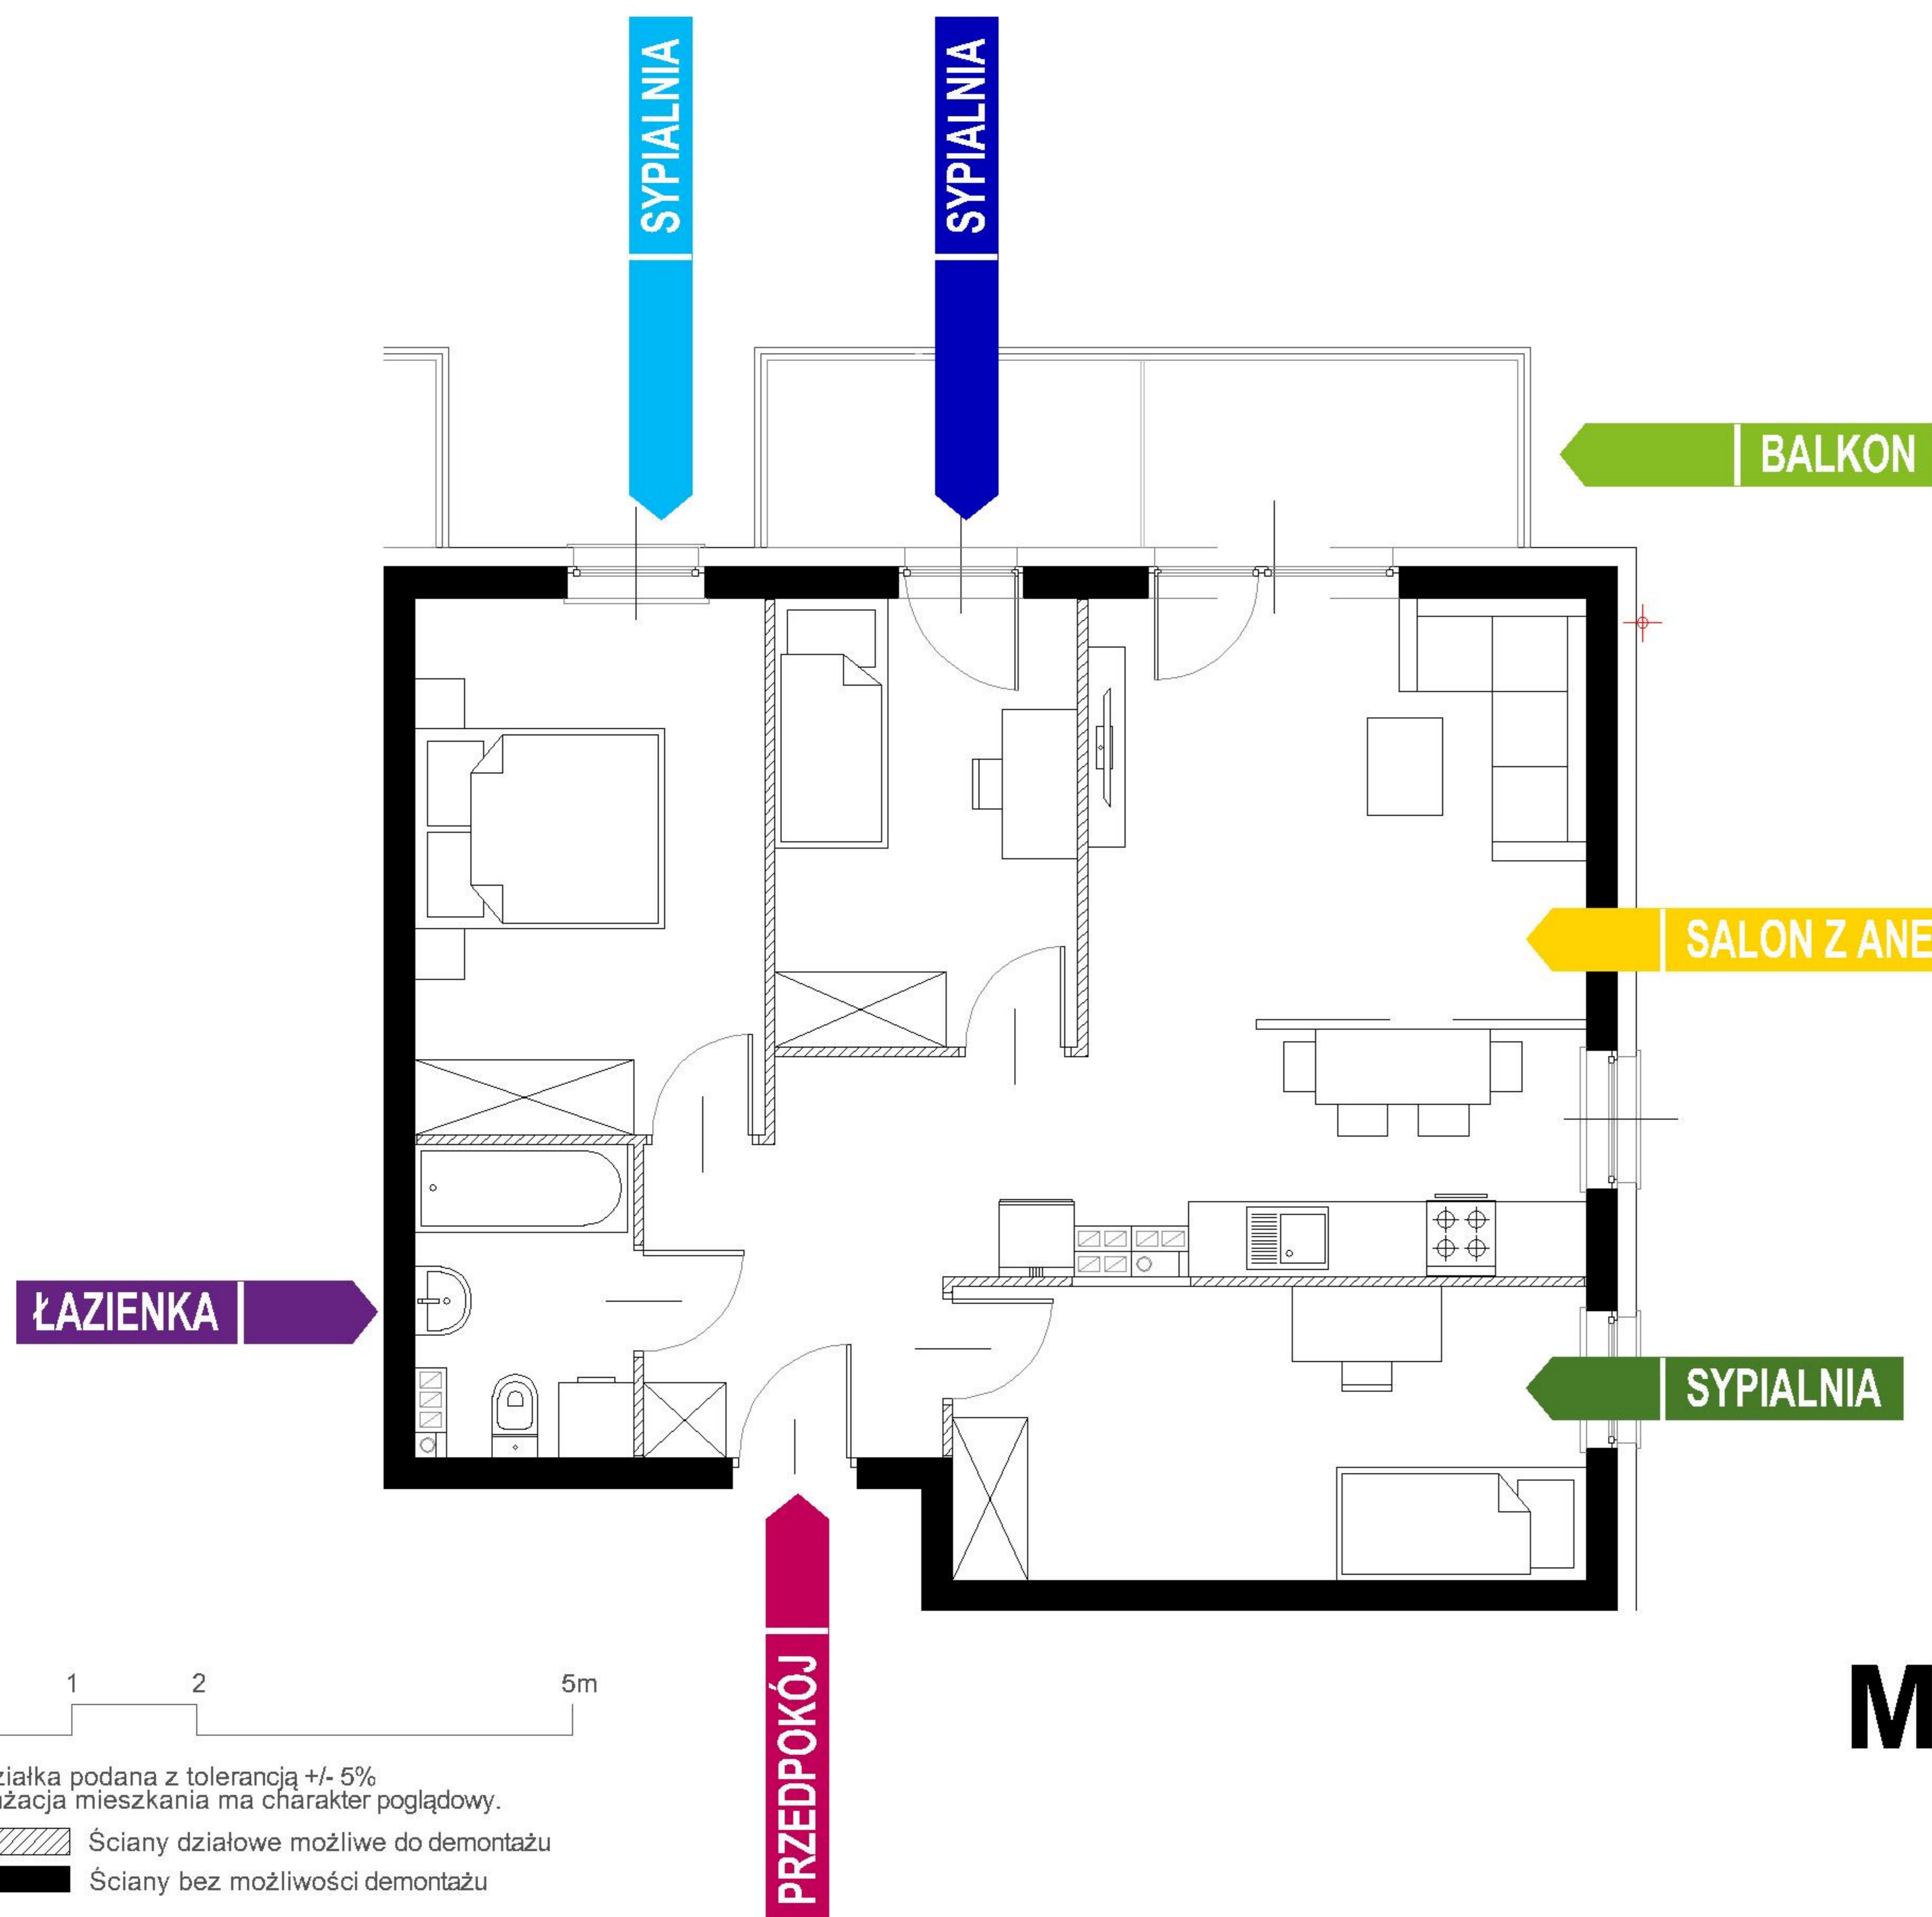

BUDYNEK 4
RZUT PIĘTRA 2
 LOKALIZACJA MIESZKANIA

ŁAZIENKA	4,07 m ²
PRZEDPOKÓJ	6,75 m ²
SYPIALNIA	11,80 m ²
SYPIALNIA	8,50 m ²
SYPIALNIA	11,68 m ²
SALON Z ANEKSEM KUCH.	23,03 m ²
BALKON	
POW. ŚCIAN DZIAŁOWYCH MOŻLIWA DO DEMONTAŻU	2,34 m ²

68,17 m²

MURAPOL OSIEDLE NOVELO

Gdańsk, ul. Jagiełły