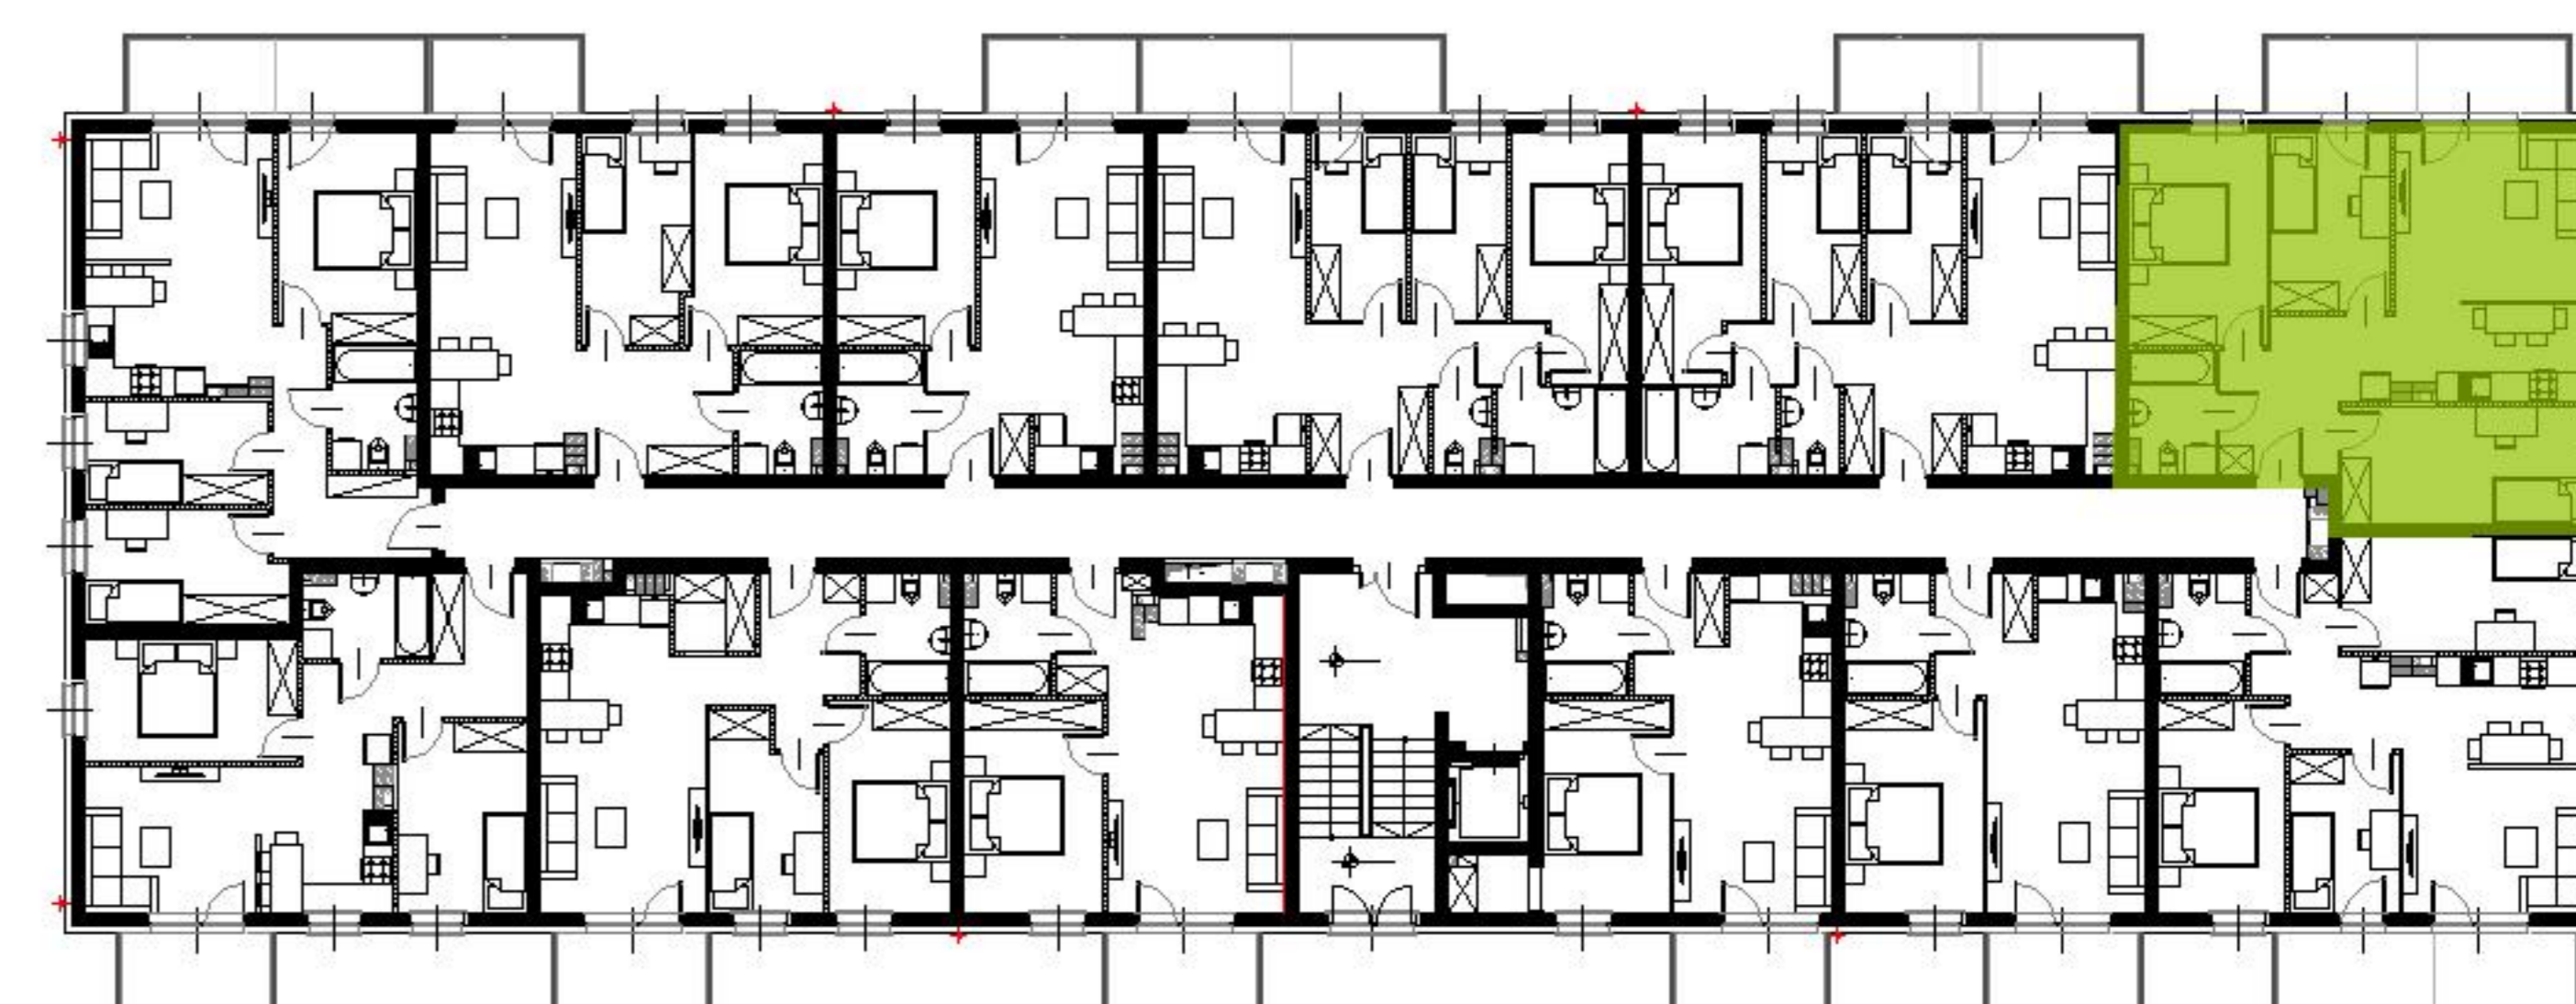

BUDYNEK 4
RZUT PIĘTRA 2
 LOKALIZACJA MIESZKANIA

ŁAZIENKA	4,07 m ²
PRZEDPOKÓJ	6,75 m ²
SYPIALNIA	11,80 m ²
SYPIALNIA	8,50 m ²
SYPIALNIA	11,68 m ²
SALON Z ANEKSEM KUCH.	23,03 m ²
BALKON	
POW. ŚCIAN DZIAŁOWYCH MOŻLIWA DO DEMONTAŻU	2,34 m ²

68,17 m²

MURAPOL OSIEDLE NOVELO

Gdańsk, ul. Jagiełły