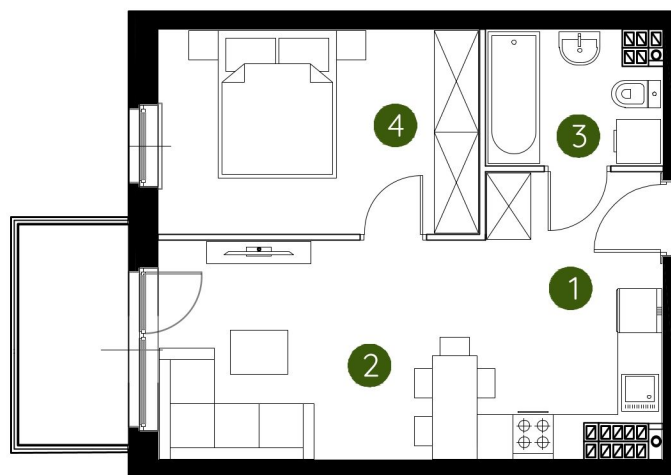

lokal 2.B.4.05

37,75 m²

4 piętro

budynek 2

**Murapol
Prado**

Kraków, ul. Pękowicka

Podziałka podana z tolerancją +/- 5%

1. przedpokój	3,74 m ²
2. salon z aneksem kuchennym	18,05 m ²
3. łazienka	4,06 m ²
4. sypialnia	11,90 m ²
metraż	37,75 m²

Schemat kondygnacji