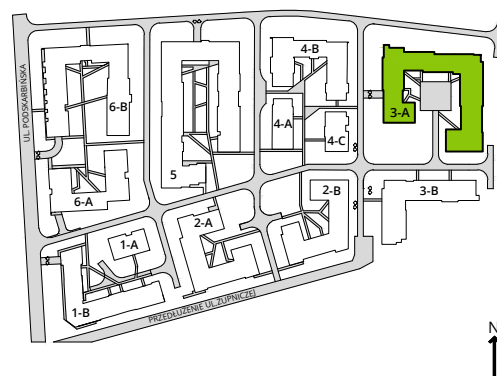

Aleje Praskie.

nr 38

Powierzchnia **42,51m²**

Piętro **2**

Aranżacja mieszkania jest przykładowa.

Powierzchnia **użytkowa**

hol wejściowy	4.45 m ²
salon z aneksem	22.28 m ²
sypialnia	11.45 m ²
łazienka	4.33 m ²
Razem	42.51 m²
+balkon	6.75 m ²

Rzut kondygnacji **Piętro 2**

Plan osiedla **Budynek 3-A**

U nas nigdy nie płacisz za powierzchnię pod ścianami działowymi.