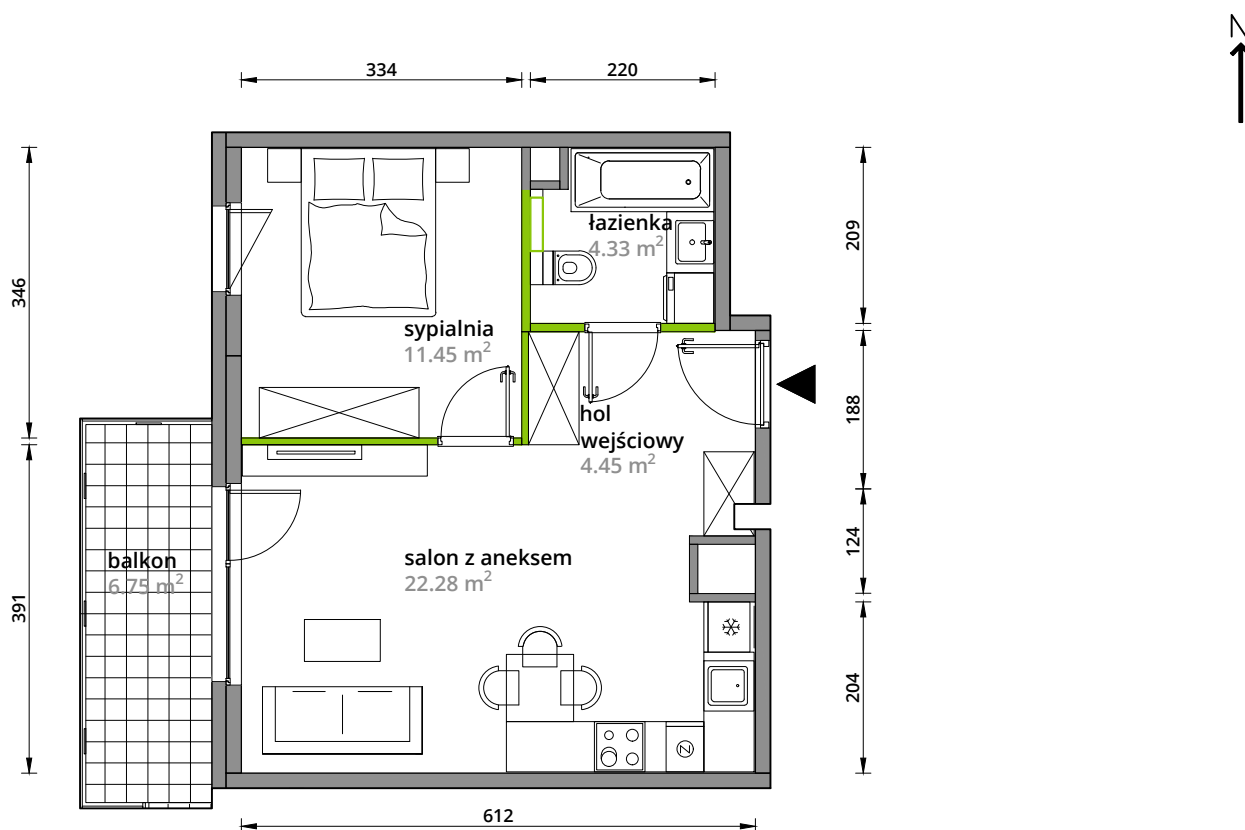

Aleje Praskie.

nr 38

Powierzchnia **42,51m²**

Piętro **2**

Aranżacja mieszkania jest przykładowa.

Powierzchnia **użytkowa**

hol wejściowy	4.45 m ²
salon z aneksem	22.28 m ²
sypialnia	11.45 m ²
łazienka	4.33 m ²
Razem	42.51 m²
+balkon	6.75 m ²

Rzut kondygnacji **Piętro 2**

Plan osiedla **Budynek 3-A**

U nas nigdy nie płacisz za powierzchnię pod ścianami działowymi.