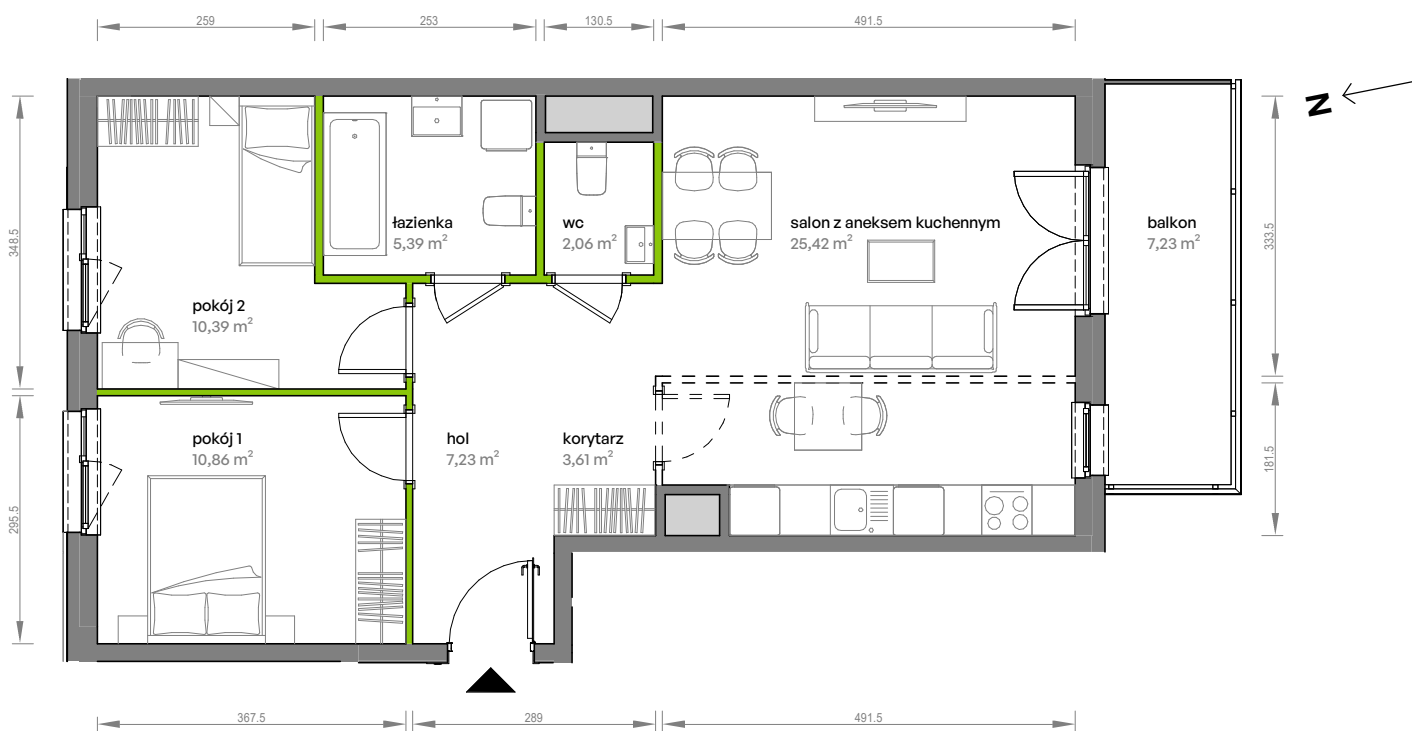

Unii Lubelskiej Vita.

nr C.01.178

Powierzchnia **64,96 m²**

Piętro 1

Aranżacja mieszkania jest przykładowa

Powierzchnia użytkowa

hol	7,23 m ²
korytarz	3,61 m ²
pokój 1	10,86 m ²
pokój 2	10,39 m ²
salon z aneksem kuchennym	25,42 m ²
wc	2,06 m ²
łazienka	5,39 m ²
Razem	64,96 m²
+ balkon	7,23 m ²

Rzut kondygnacji Piętro 1

Plan osiedla

U nas nigdy nie płacisz za powierzchnię pod ścianami działowymi