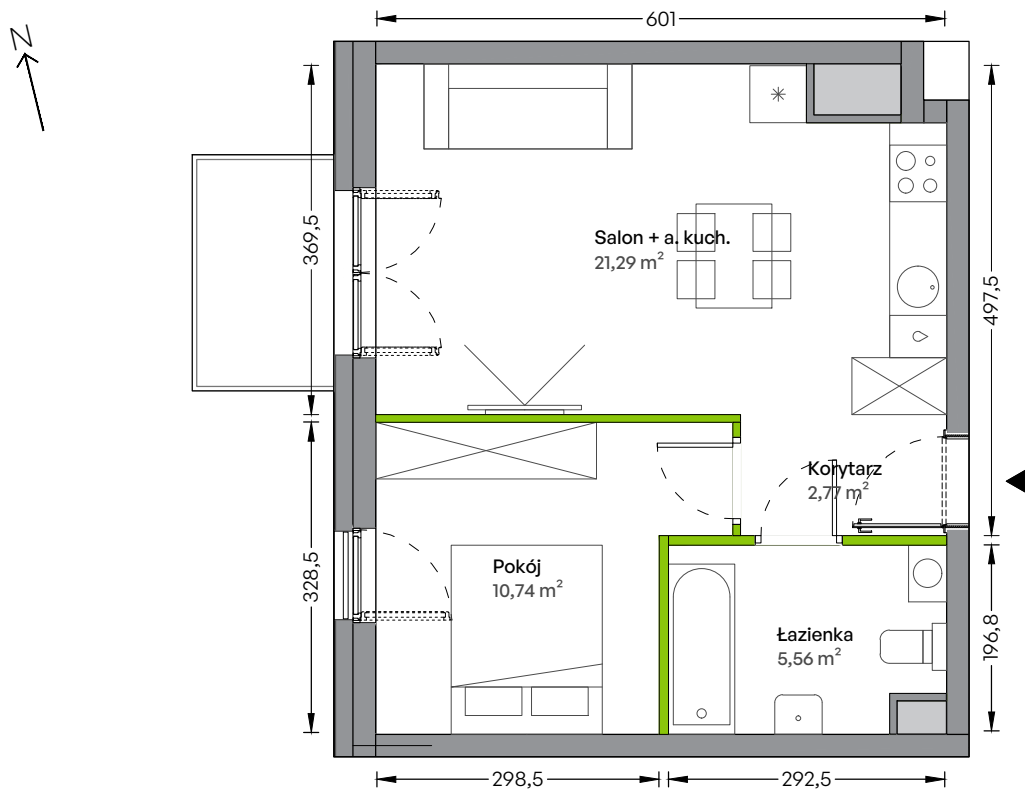

WUWA Vita.

nr B/03/01/01

Powierzchnia **40,36 m²**

Piętro **3**

Aranżacja mieszkania jest przykładowa

Powierzchnia **użytkowa**

Salon + a. kuch.	21,29 m ²
Pokój	10,74 m ²
Łazienka	5,56 m ²
Korytarz	2,77 m ²
Razem	40,36 m²
+ balkon	3,48 m ²

Rzut kondygnacji **Piętro 3**

Plan Osiedla **Budynek B1**

U nas nigdy nie płacisz za powierzchnię pod ścianami działowymi