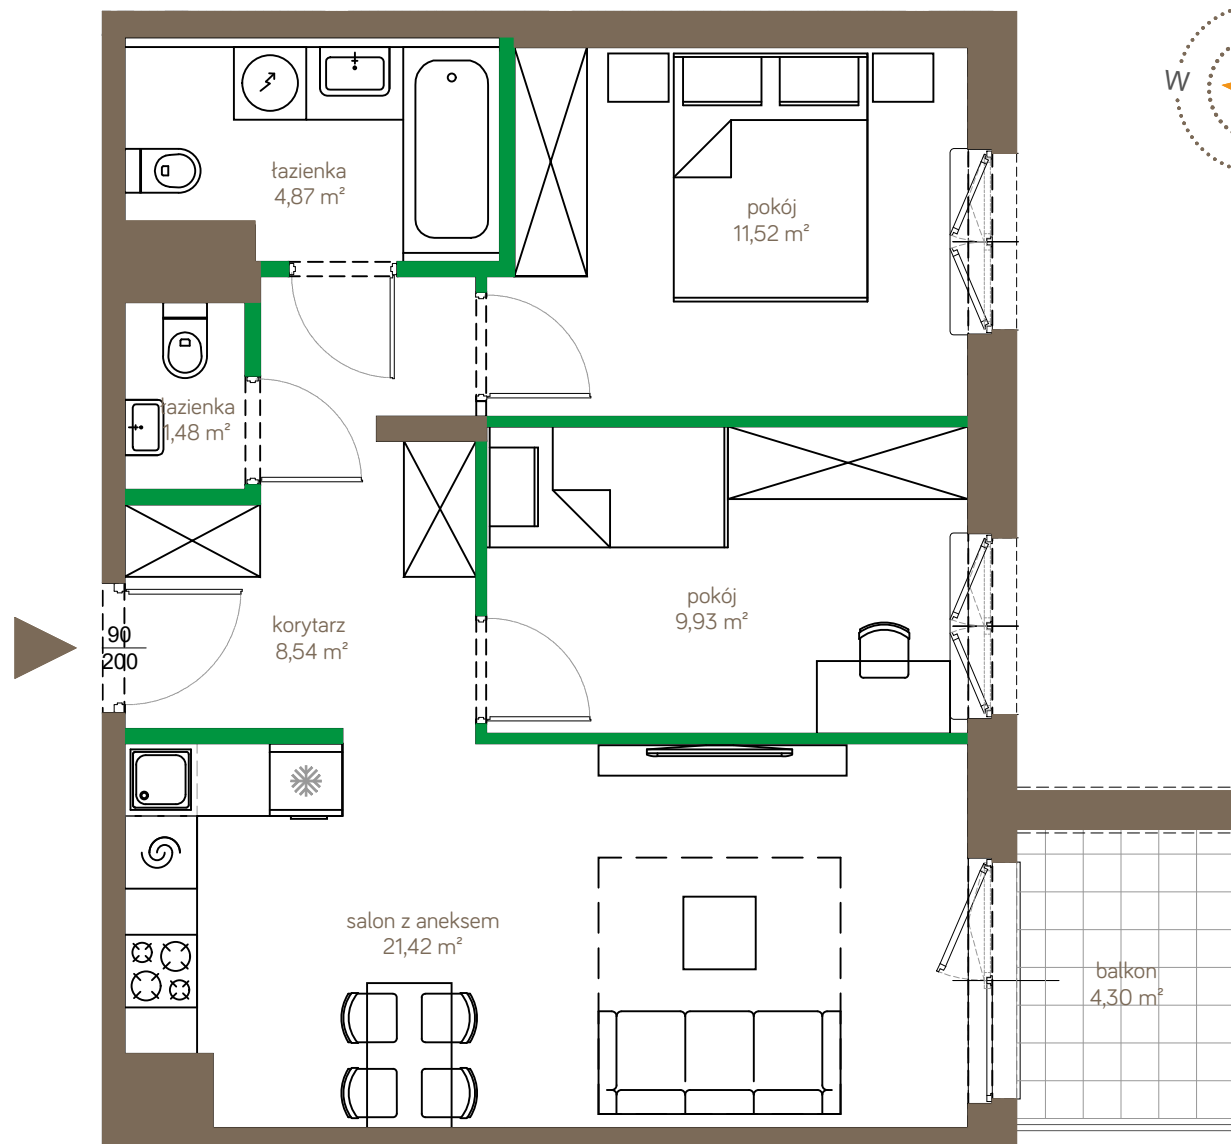

123D			
P	1	2	3
-	D/14	-	D/42

powierzchnia	57,76m ²
pokoje	3

korytarz	8,54m ²
salon z aneksem	21,42m ²
pokój	11,52m ²
pokój	9,93m ²
łazienka	4,87m ²
łazienka	1,48m ²
balkon	4,30m ²

ściany możliwe do demontażu
ściany niedemontowalne