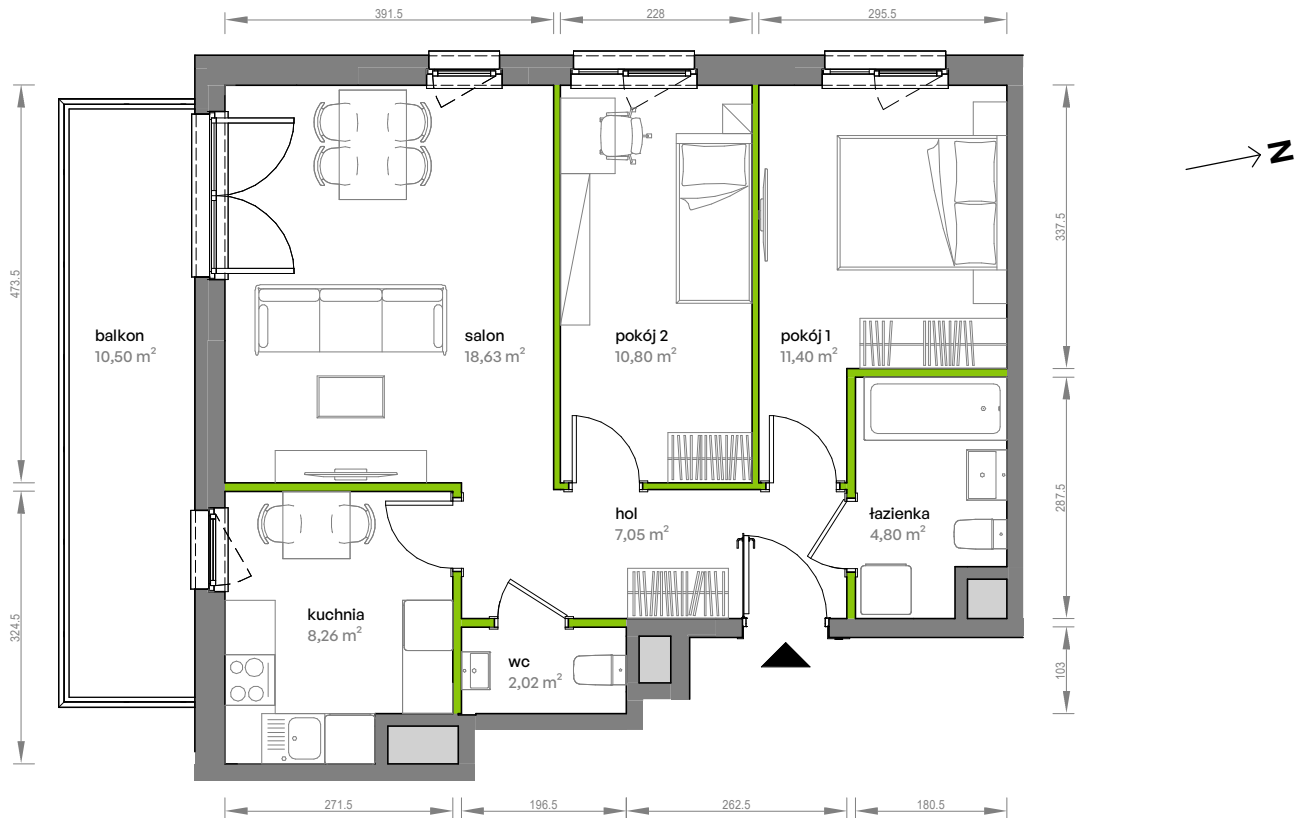

Unii Lubelskiej Vita.

nr A.02.026

Powierzchnia **62,96 m²**

Piętro 2

Aranżacja mieszkania jest przykładowa

Powierzchnia użytkowa

hol	7,05 m ²
kuchnia	8,26 m ²
pokój 1	11,40 m ²
pokój 2	10,80 m ²
salon	18,63 m ²
wc	2,02 m ²
łazienka	4,80 m ²
Razem	62,96 m²
+ balkon	10,50 m ²

U nas nigdy nie płacisz za powierzchnię pod ścianami działowymi

Rzut kondygnacji Piętro 2

Plan osiedla