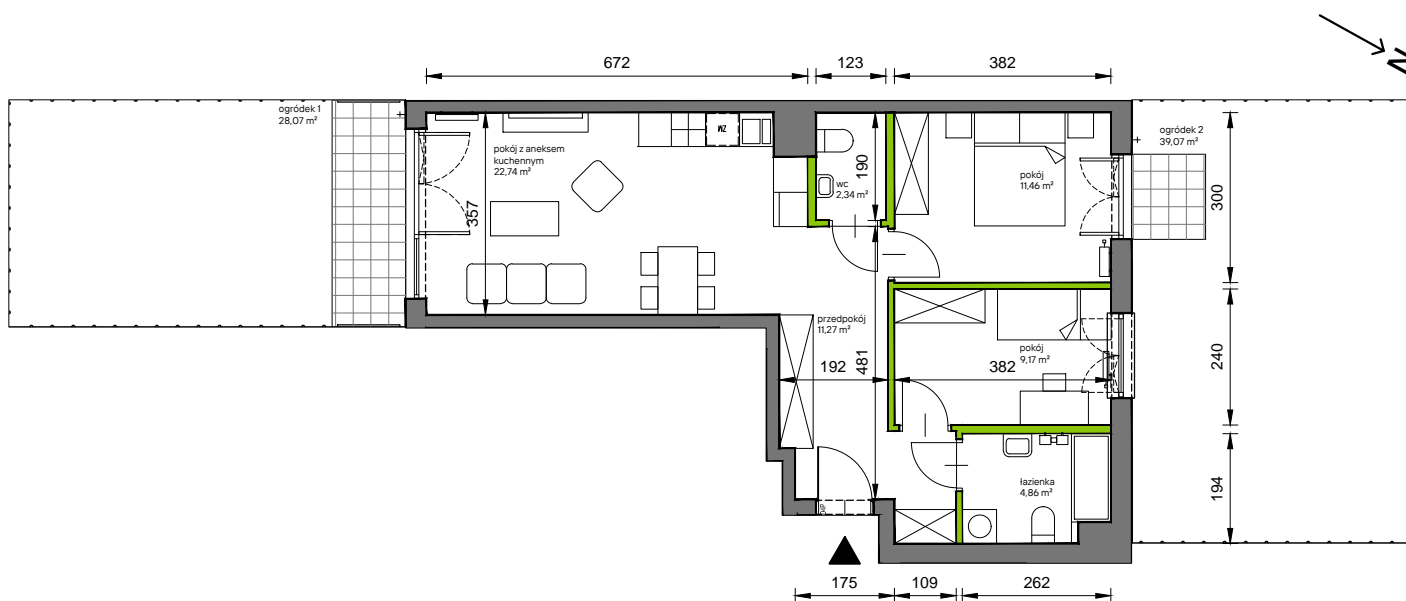

Słoneczne Miasteczko

nr A.006

Powierzchnia **61,84 m²**

Parter

Aranżacja mieszkania jest przykładowa

Powierzchnia **użytkowa**

przedpokój	11,27 m ²
łazienka	4,86 m ²
wc	2,34 m ²
pokój z aneksem kuchennym	22,74 m ²
pokój	11,46 m ²
pokój	9,17 m ²
Razem	61,84 m²
+ogródek 1	28,07 m ²
+ogródek 2	39,07 m ²

U nas nigdy nie płacisz za powierzchnię pod ścianami działowymi

Rzut kondygnacji **Parter**

Plan osiedla **Budynek A**