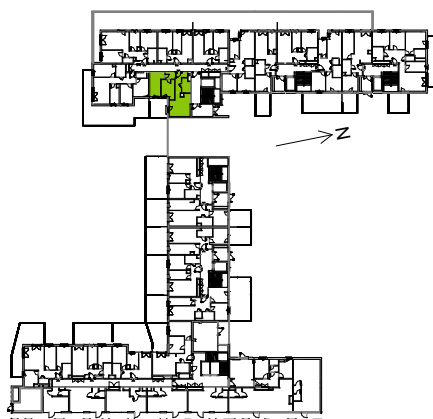

Unii Lubelskiej Vita.

nr D.00.201

Powierzchnia **50,75 m²**

Parter

Aranżacja mieszkania jest przykładowa

Powierzchnia użytkowa

hol	8,40 m ²
pokój 1	9,60 m ²
pokój 2	11,41 m ²
salon z aneksem kuchennym	16,94 m ²
łazienka	4,40 m ²
Razem	50,75 m²
+ ogród	8,56 m ²
+ taras	5,34 m ²

Rzut kondygnacji Parter

Plan osiedla

U nas nigdy nie płacisz za powierzchnię pod ścianami działowymi