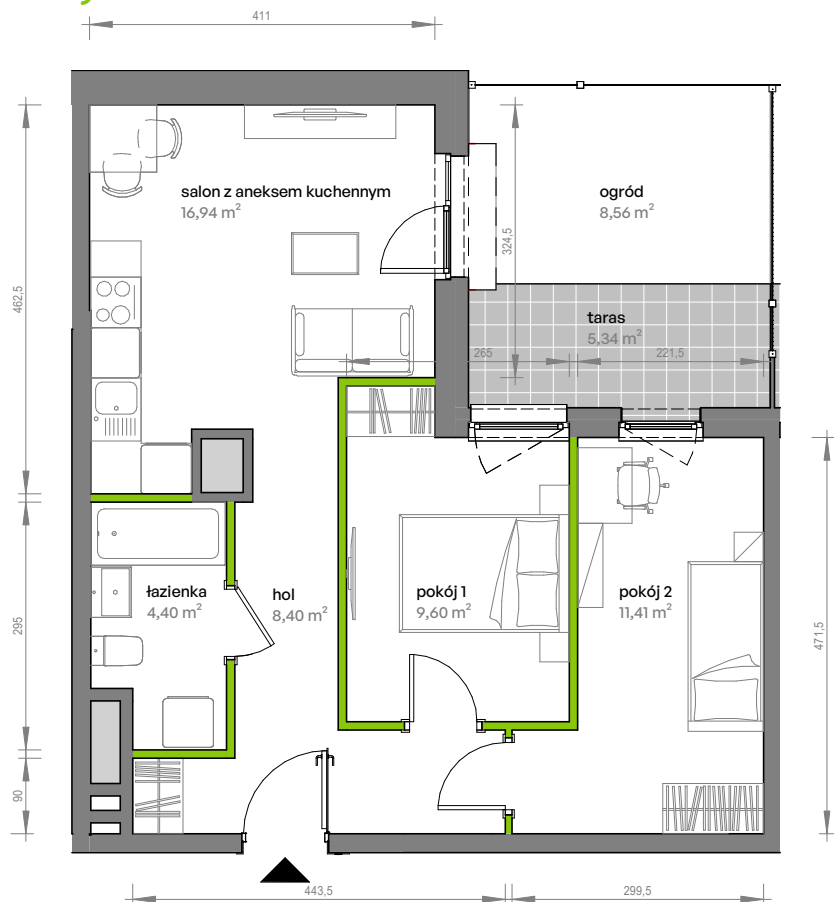

Unii Lubelskiej Vita.

nr D.00.201

Powierzchnia **50,75 m²**

Parter

Aranżacja mieszkania jest przykładowa

Powierzchnia użytkowa

hol	8,40 m ²
pokój 1	9,60 m ²
pokój 2	11,41 m ²
salon z aneksem kuchennym	16,94 m ²
łazienka	4,40 m ²
Razem	50,75 m²
+ ogród	8,56 m ²
+ taras	5,34 m ²

Rzut kondygnacji Parter

Plan osiedla

U nas nigdy nie płacisz za powierzchnię pod ścianami działowymi