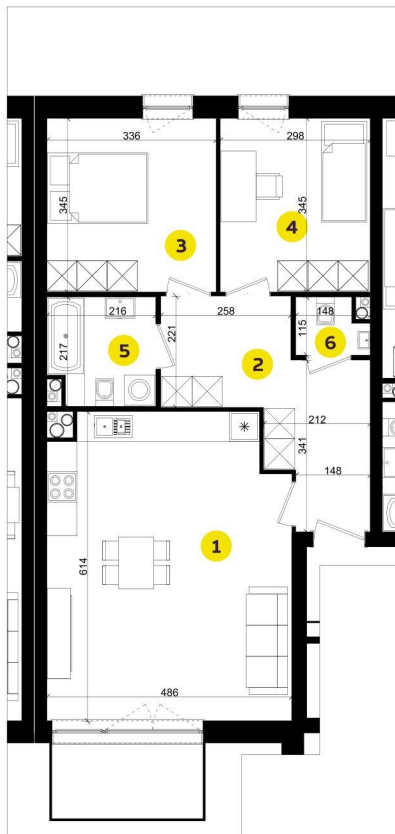

# MIESZKANIE D4B

Pow.: 67,39 m<sup>2</sup>

Piętro: 3

**NOWE  
ZŁOTNO**

1. Salon z aneksem	28,48 m <sup>2</sup>
2. Przedpokój	11,46 m <sup>2</sup>
3. Pokój	11,46 m <sup>2</sup>
4. Pokój	10,16 m <sup>2</sup>
5. Łazienka	4,37 m <sup>2</sup>
6. Łazienka	1,46 m <sup>2</sup>

Powierzchnia: 67,39 m<sup>2</sup>

Balkon: 4,50 m<sup>2</sup>