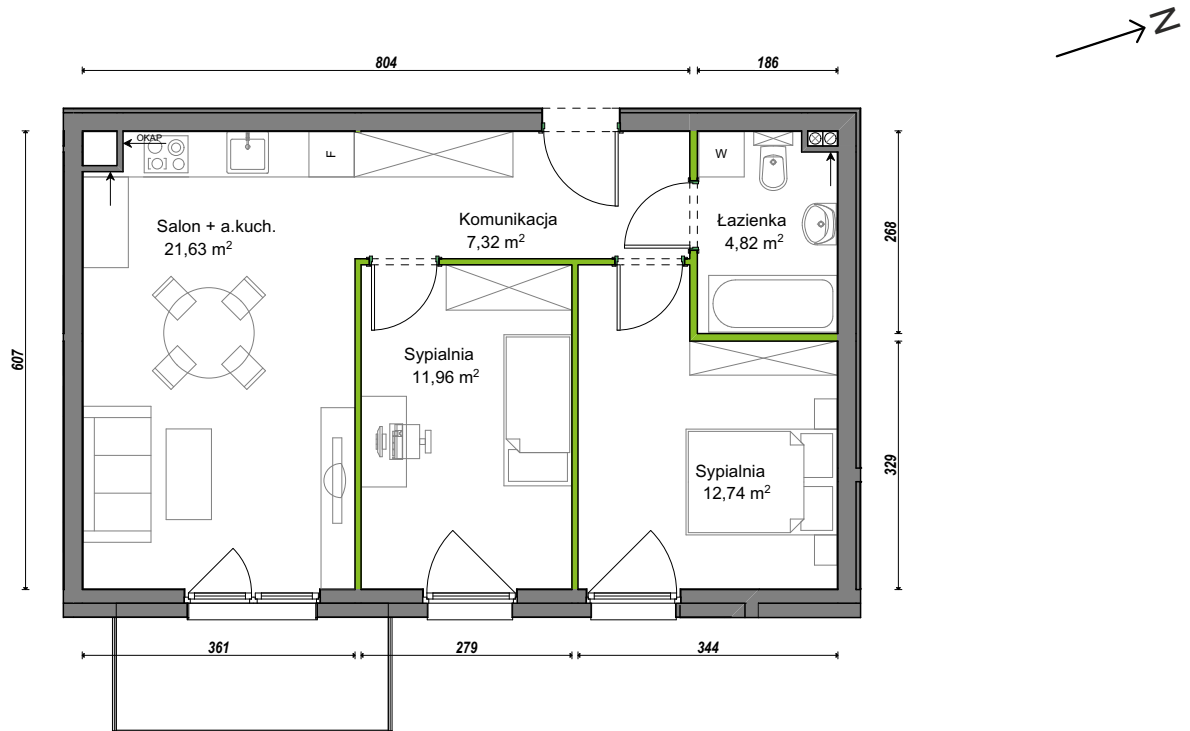

## nr A1/C/14

Powierzchnia **58,40 m<sup>2</sup>**

Piętro **2**

Aranżacja mieszkania jest przykładowa.

### Powierzchnia użytkowa

Komunikacja	7,32 m <sup>2</sup>
Łazienka	4,82 m <sup>2</sup>
Salon + a.kuch.	21,63 m <sup>2</sup>
Sypialnia	11,96 m <sup>2</sup>
Sypialnia	12,74 m <sup>2</sup>
<b>Razem</b>	<b>58,47 m<sup>2</sup></b>
+Balkon	5,37 m <sup>2</sup>