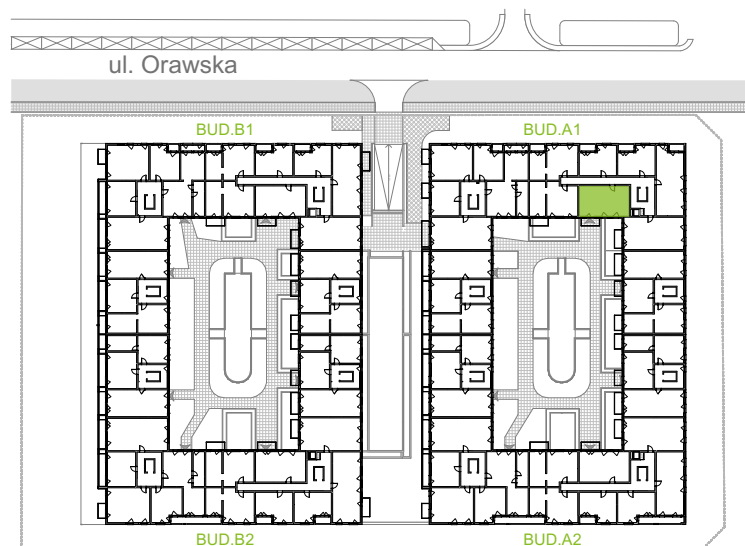

Rzut kondygnacji Piętro 2

U nas nigdy nie płacisz za powierzchnię pod ścianami działowymi.