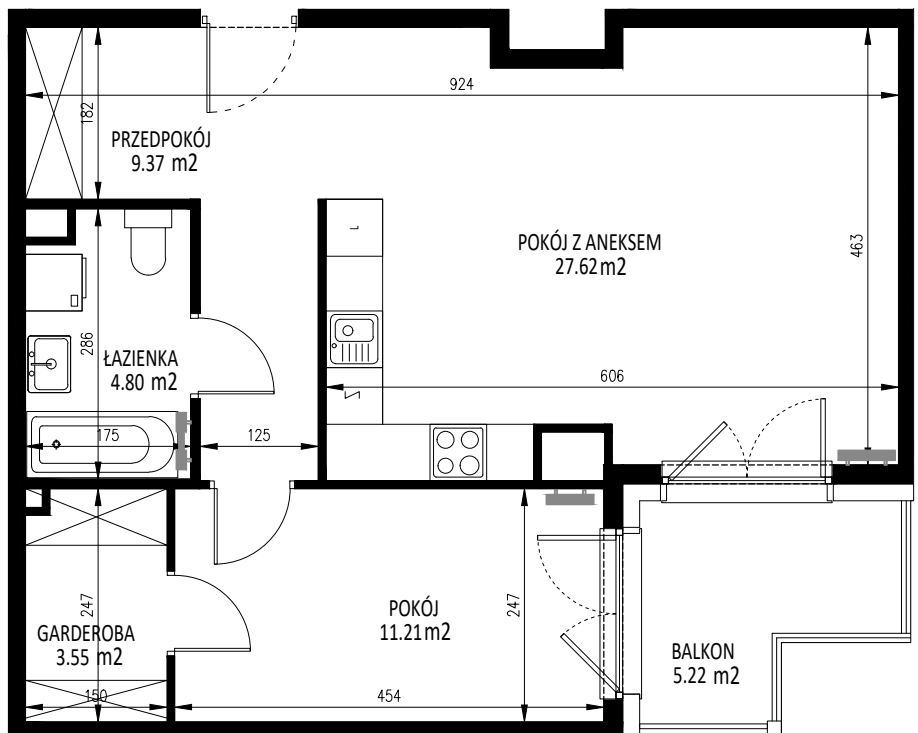

Nr mieszkania	Klatka	Piętro	Liczba pokoi	Powierzchnia [m <sup>2</sup> ]	Powierzchnia balkonu[m <sup>2</sup> ]
83	4	1 piętro	2	56,56	5,22

## LOKALIZACJA W BUDYNKU

Ostateczna powierzchnia lokali zostanie określona na podstawie pomiaru powykonawczego.  
Załączony rzut należy traktować poglądowo, jest on prezentowany w celu przedstawienia rozkładu funkcjonalnego pomieszczeń w obrębie lokalu.  
Powierzchnię podano dla budynku w stanie wykończonym, na poziomie podłogi.  
Do powierzchni kondygnacji nie są wliczane szachty instalacyjne wraz z ich obudową i wykończeniem oraz ścianki działowe.