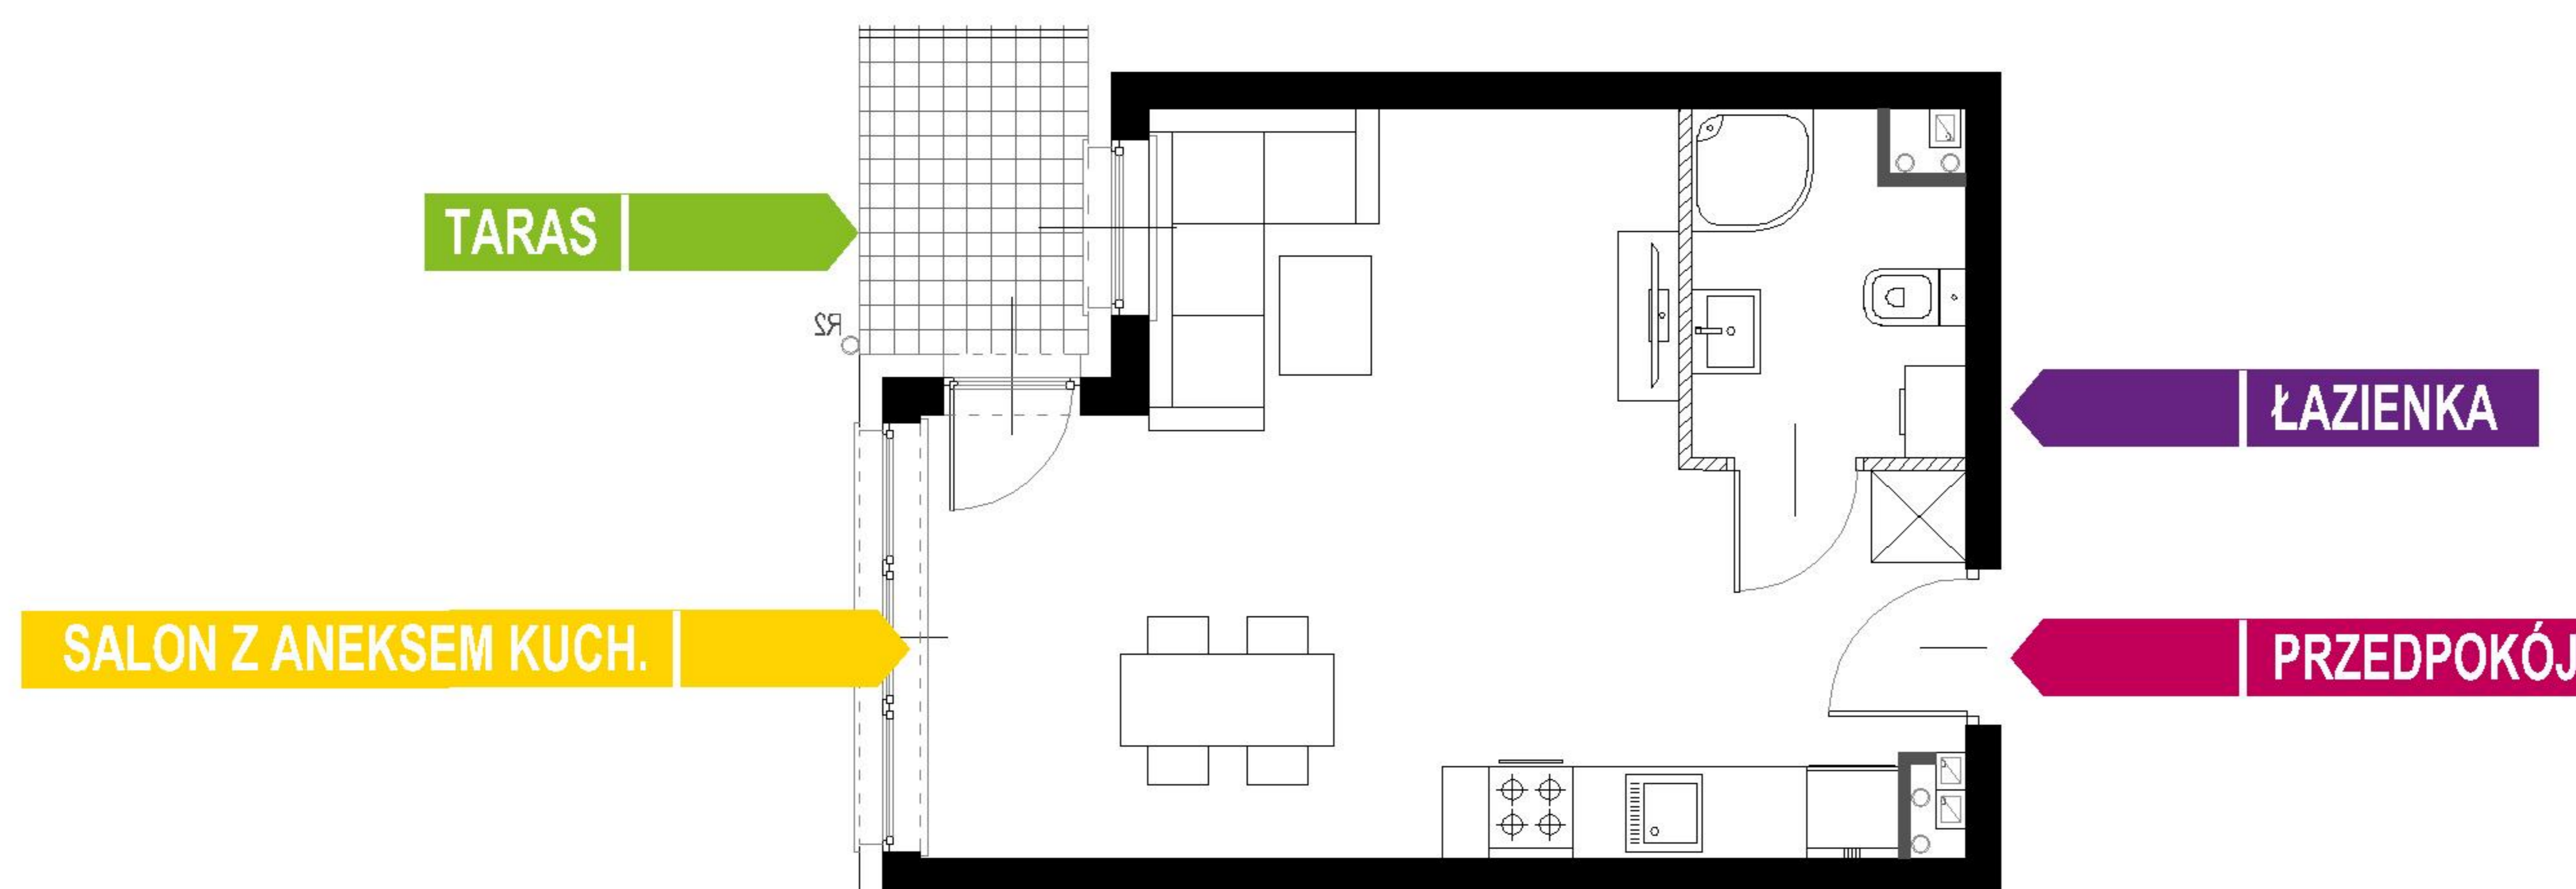

BUDYNEK 3
RZUT PARTERU
 LOKALIZACJA MIESZKANIA

ŁAZIENKA	3,97 m ²
PRZEDPOKÓJ	1,59 m ²
SALON Z ANEKSEM KUCH. TARAS	23,88 m ²
POW. ŚCIAN DZIAŁOWYCH MOŻLIWA DO DEMONTAŻU	0,45 m ²

29,89 m²

MURAPOL SIELAWY

Poznań, ul. Sielawy

Podziałka podana z tolerancją +/- 5%
 Aranżacja mieszkania ma charakter poglądowy.

 Ściany działowe możliwe do demontażu
 Ściany bez możliwości demontażu