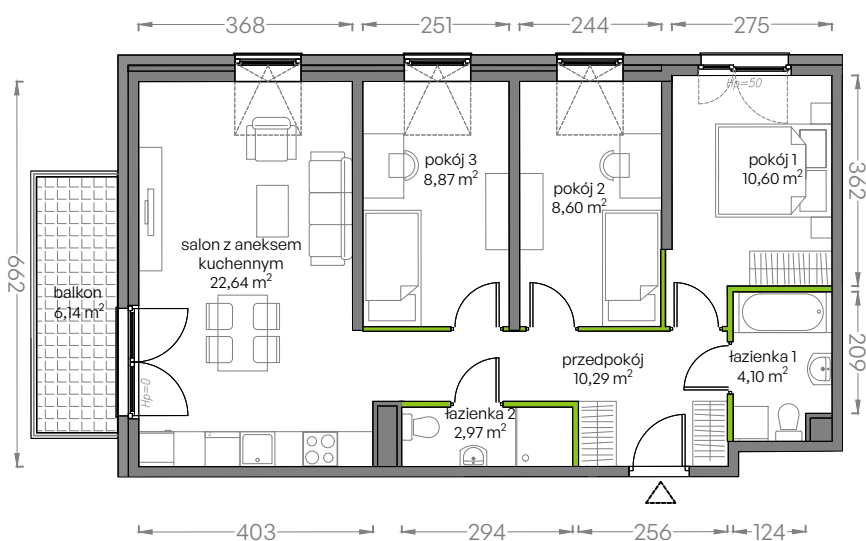

Niepołomicka Vita.

nr B/4/58

Powierzchnia **68,09 m²**

Piętro 4

Aranżacja mieszkania jest przykładowa
Podano orientacyjne wymiary pomieszczenia

Powierzchnia **użytkowa**

salon z aneksem kuchennym	22,64m ²
pokój 1	10,60m ²
pokój 2	8,60m ²
pokój 3	8,87m ²
łazienka 1	4,10m ²
łazienka 2	2,97m ²
przedpokój	10,29m ²
Razem	68,09m²
+balkon	6,14m ²

Rzut kondygnacji **Piętro 4**

Plan osiedla **Budynek B**