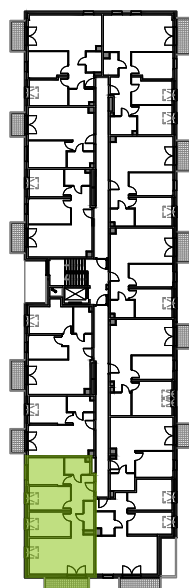

Niepołomicka Vita.

nr B/4/58

Powierzchnia **68,09 m²**

Piętro 4

Aranżacja mieszkania jest przykładowa
Podano orientacyjne wymiary pomieszczenia

Powierzchnia **użytkowa**

salon z aneksem kuchennym	22,64m ²
pokój 1	10,60m ²
pokój 2	8,60m ²
pokój 3	8,87m ²
łazienka 1	4,10m ²
łazienka 2	2,97m ²
przedpokój	10,29m ²
Razem	68,09m²
+balkon	6,14m ²

Rzut kondygnacji **Piętro 4**

Plan osiedla **Budynek B**