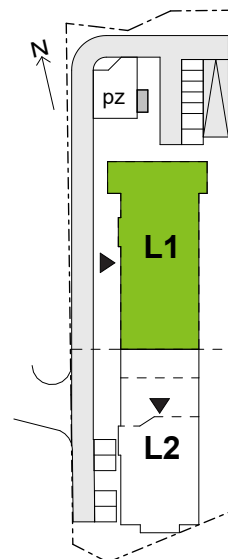

Legnicka Vita

L1/9/92

Powierzchnia **60.57 m²**

Piętro **9**

Aranżacja mieszkania jest przykładowa

Powierzchnia użytkowa

korytarz	9.98 m ²
salon+aneks	24.16 m ²
sypialnia 1	9.63 m ²
sypialnia 2	12.76 m ²
łazienka	4.04 m ²
Razem	60.57 m²
+ loggia	7.68 m ²

Rzut kondygnacji Piętro 9

Plan osiedla Budynek L1

U nas nigdy nie płacisz za powierzchnię pod ścianami działowymi