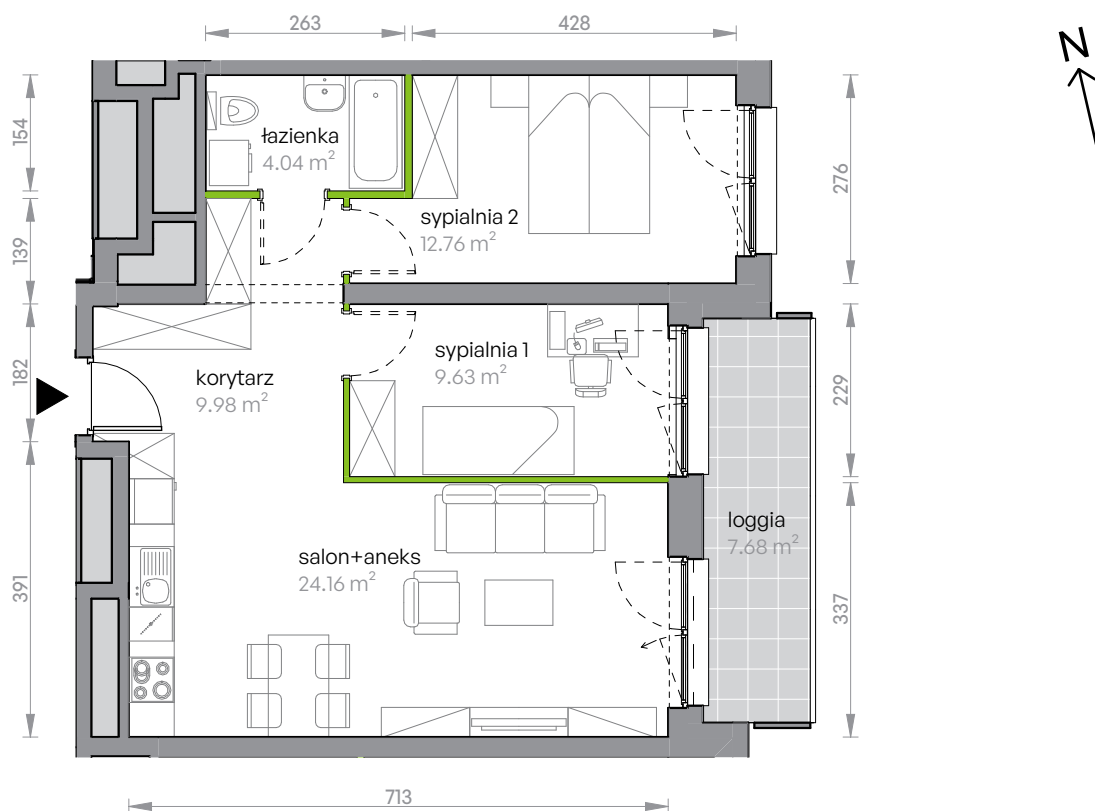

Legnicka Vita

L1/9/92

Powierzchnia **60.57 m²**

Piętro **9**

Aranżacja mieszkania jest przykładowa

Powierzchnia użytkowa

korytarz	9.98 m ²
salon+aneks	24.16 m ²
sypialnia 1	9.63 m ²
sypialnia 2	12.76 m ²
łazienka	4.04 m ²
Razem	60.57 m²
+ loggia	7.68 m ²

Rzut kondygnacji Piętro 9

Plan osiedla Budynek L1

U nas nigdy nie płacisz za powierzchnię pod ścianami działowymi