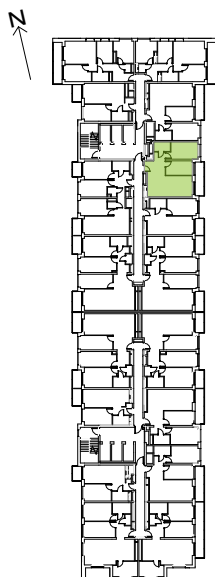

Legnicka Vita

L1/9/92

Powierzchnia **60.57 m²**

Piętro **9**

Aranżacja mieszkania jest przykładowa

Powierzchnia użytkowa

korytarz	9.98 m ²
salon+aneks	24.16 m ²
sypialnia 1	9.63 m ²
sypialnia 2	12.76 m ²
łazienka	4.04 m ²
Razem	60.57 m²
+ loggia	7.68 m ²

Rzut kondygnacji Piętro 9

Plan osiedla Budynek L1

U nas nigdy nie płacisz za powierzchnię pod ścianami działowymi