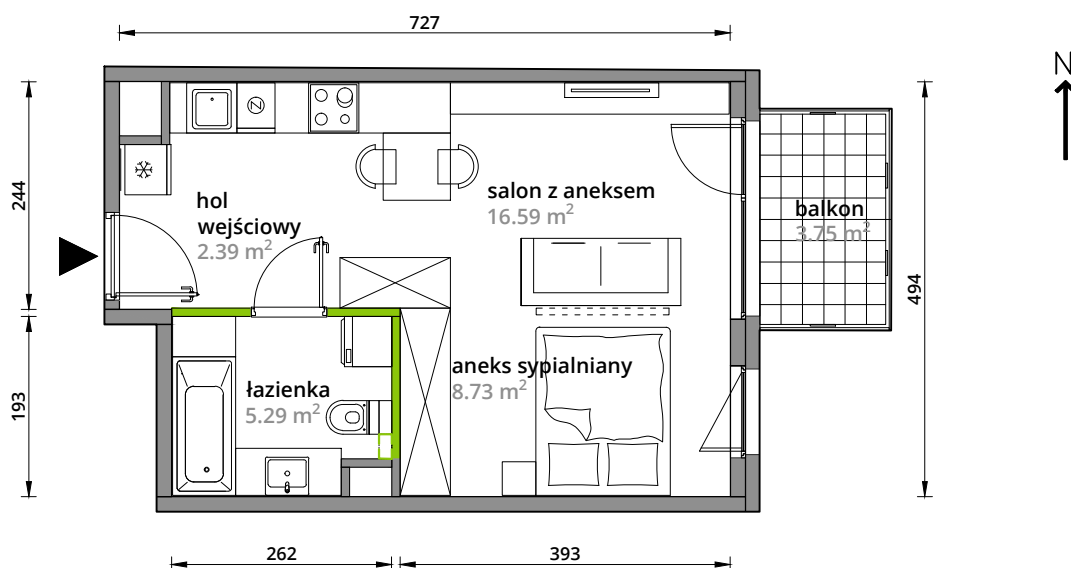

Aleje Praskie.

nr 41

Powierzchnia **33,00m²**

Piętro **4**

Aranżacja mieszkania jest przykładowa.

Powierzchnia **użytkowa**

hol wejściowy	2.39 m ²
salon z aneksem	16.59 m ²
aneks sypialniany	8.73 m ²
łazienka	5.29 m ²
Razem	33.00 m²
+balkon	3.75 m ²

Rzut kondygnacji **Piętro 4**

Plan osiedla **Budynek 3-B**

U nas nigdy nie płacisz za powierzchnię pod ścianami działowymi.