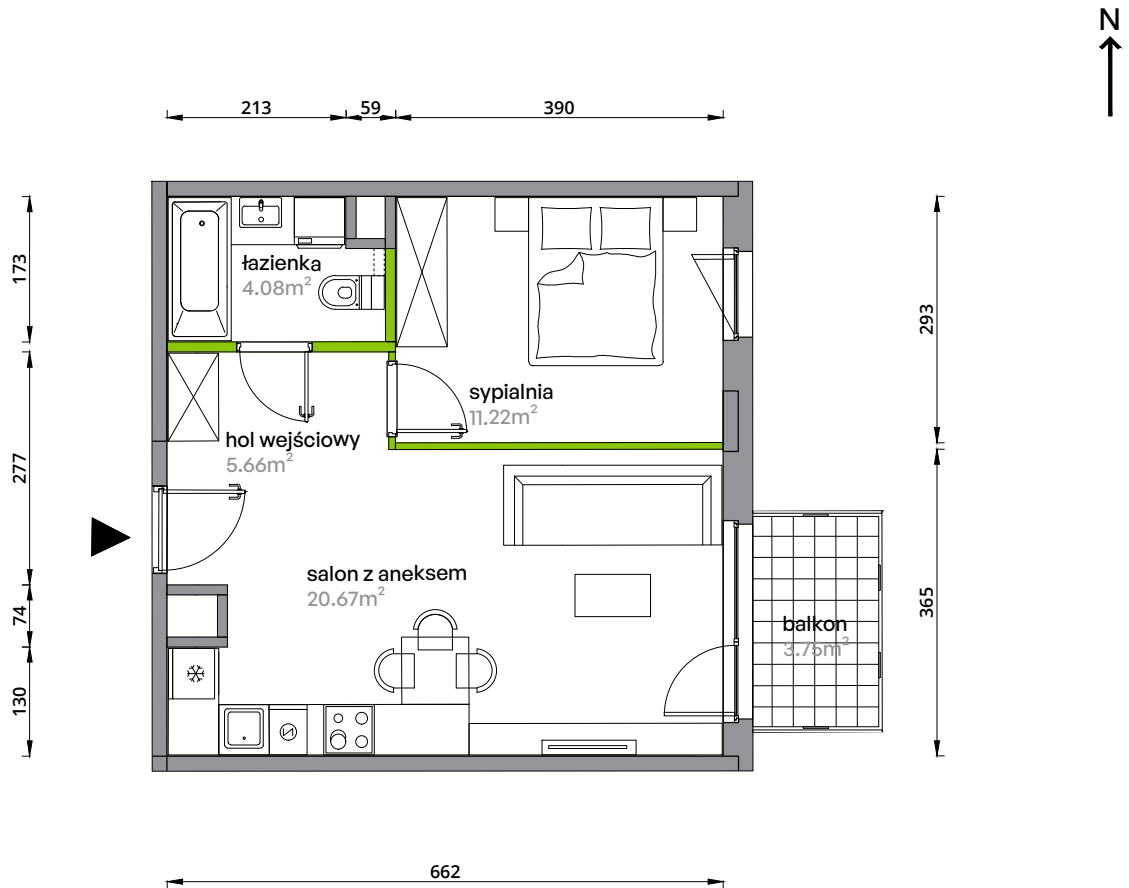

Aleje Praskie.

nr 95

Powierzchnia **41,63m²**

Piętro 2

Aranżacja mieszkania jest przykładowa.

Powierzchnia **użytkowa**

95

hol wejściowy	5.66 m ²
łazienka	4.08 m ²
sypialnia	11.22 m ²
salon z aneksem	20.67 m ²
Razem	41.63 m²
+balkon	3.75 m ²

U nas nigdy nie płacisz za powierzchnię pod ścianami działowymi.

Rzut kondygnacji **Piętro 2**

Plan osiedla **Budynek 6-B**