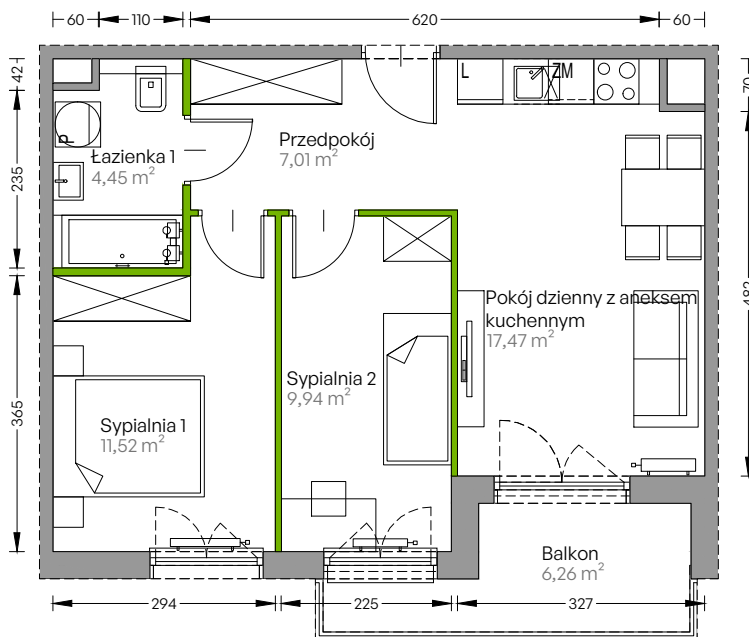

Centralna Vita

nr F.050

Powierzchnia **50,39 m²**

Piętro 3

Aranżacja mieszkania jest przykładowa

Powierzchnia użytkowa

przedpokój	7,01 m ²
sypialnia 1	11,52 m ²
sypialnia 2	9,94 m ²
pokój dzienny z aneksem kuchennym	17,47 m ²
łazienka 1	4,45 m ²
Razem	50,39 m²
+balkon	6,26 m ²

Rzut kondygnacji Piętro 3

Plan osiedla Budynek F

U nas nigdy nie płacisz za powierzchnię pod ścianami działowymi!

Powierzchnia użytkowa wg PN-ISO 9836:1997