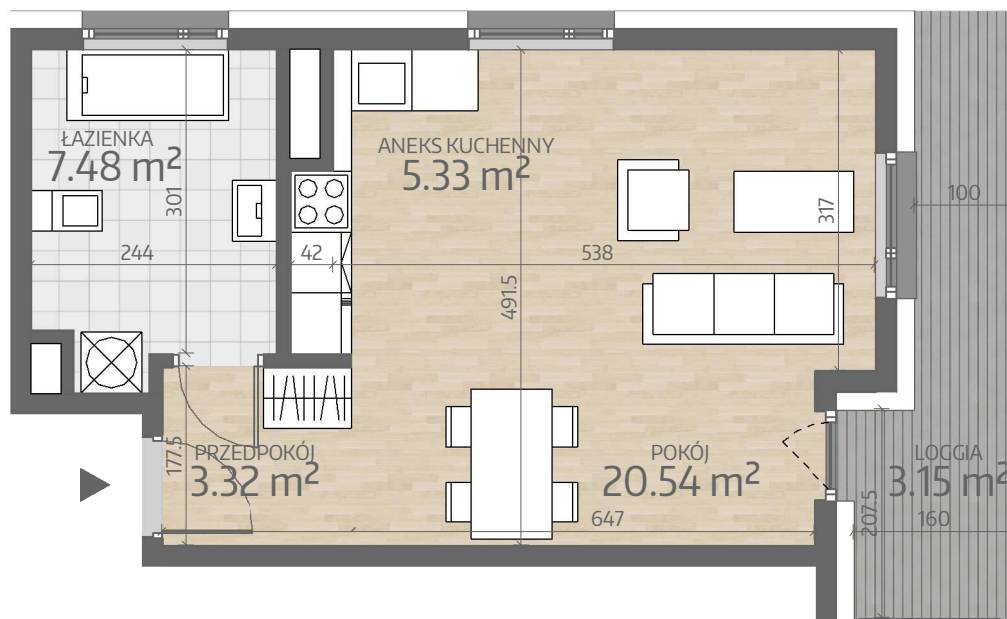

Rzut Mieszkania P2.M003

www.art-city.pl

Pow. Mieszkania	36.67 m ²
Budynek	P2
Piętro	1
Liczba Pokoi	1

Przy obliczaniu powierzchni uwzględniono normę PN-ISO 9836. Wymiary podano w stanie wykończonym.
Przedstawiona aranżacja lokalu jest przykładowa, rysunki w tym zakresie mają charakter poglądowy oraz informacyjny i nie stanowią oferty w rozumieniu Kodeksu Cywilnego.